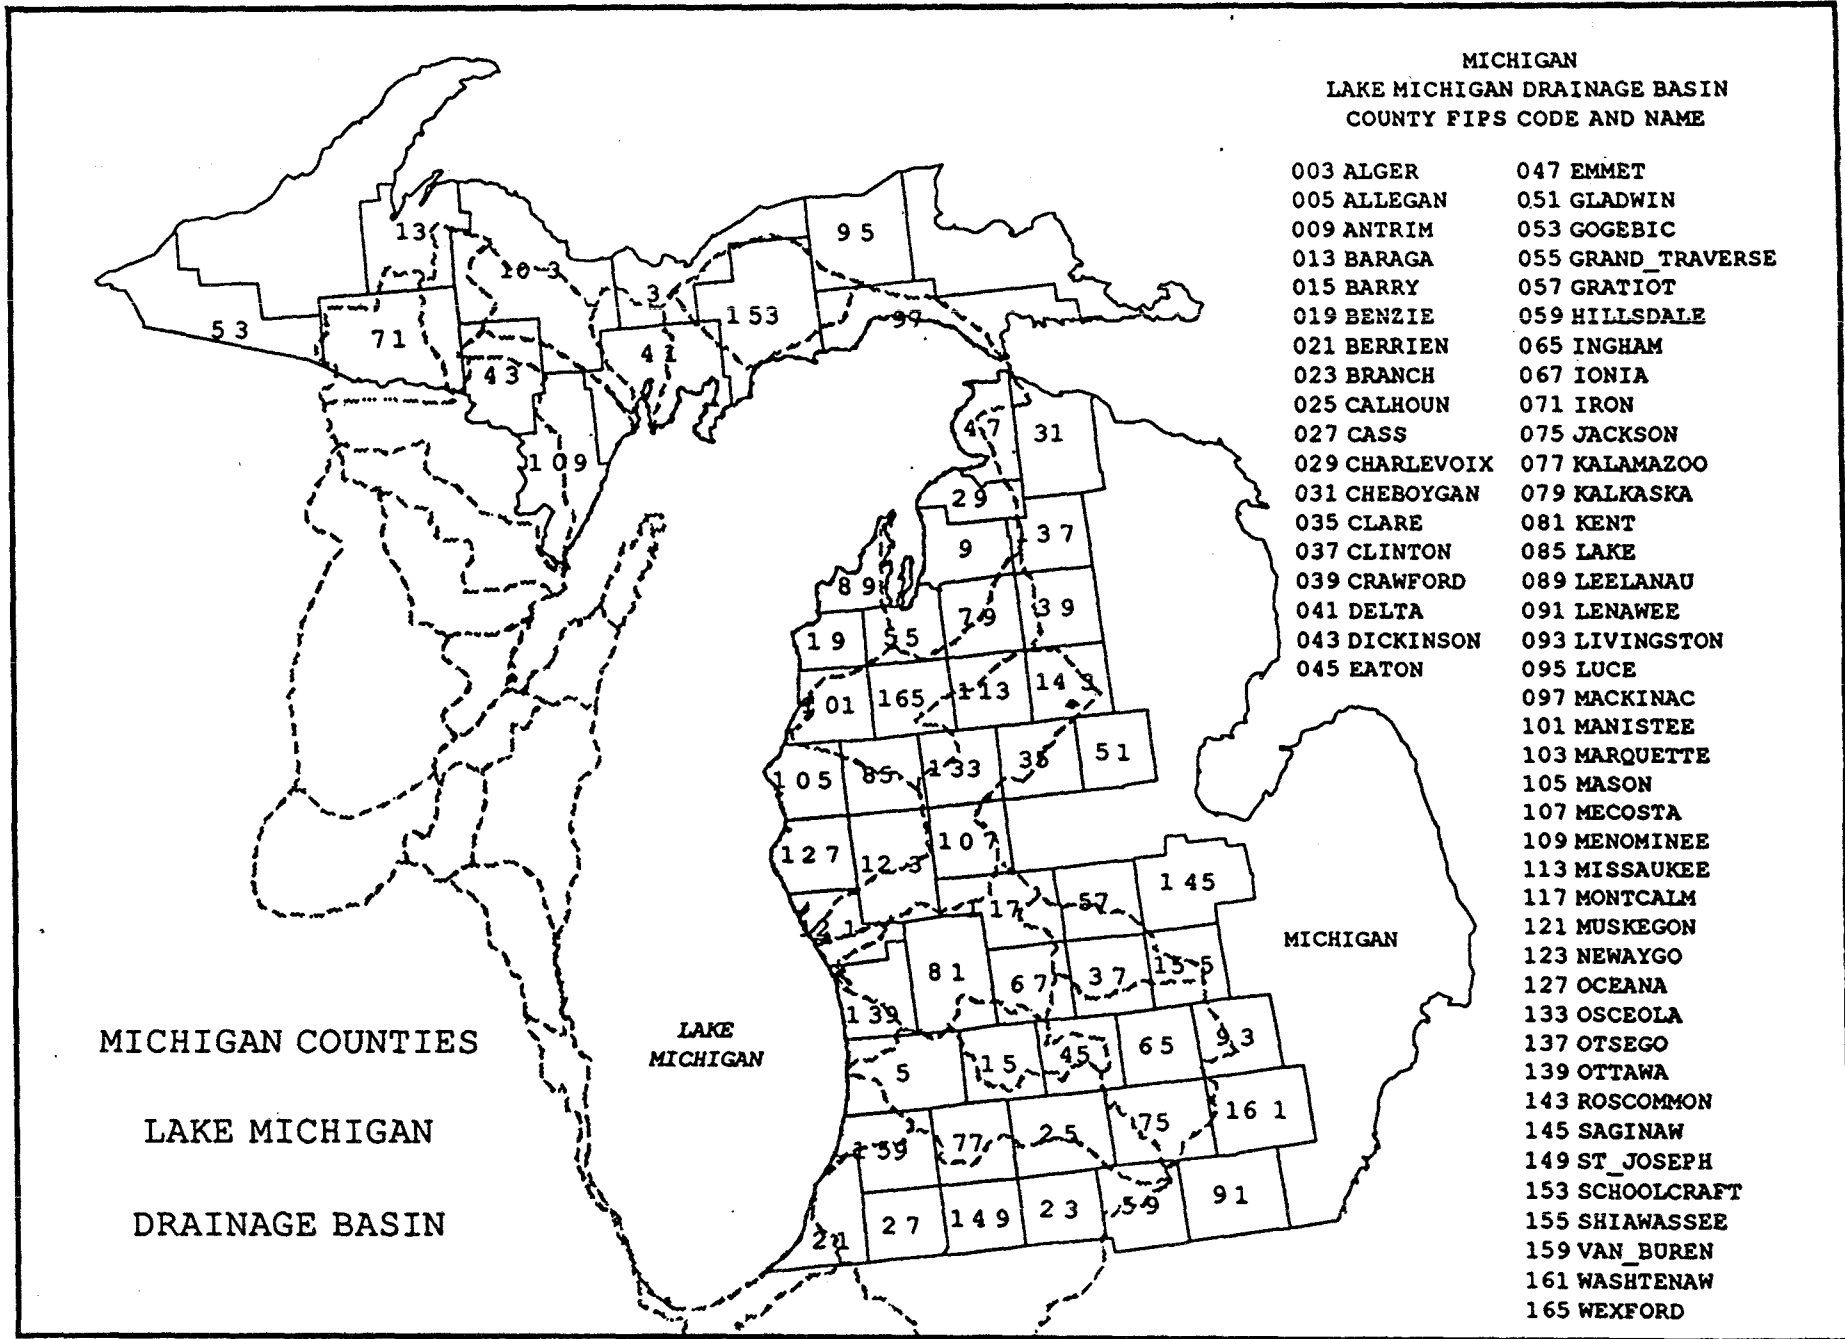

MICHIGAN
LAKE MICHIGAN DRAINAGE BASIN
COUNTY FIPS CODE AND NAME

- 003 ALGER
- 005 ALLEGAN
- 009 ANTRIM
- 013 BARAGA
- 015 BARRY
- 019 BENZIE
- 021 BERRIEN
- 023 BRANCH
- 025 CALHOUN
- 027 CASS
- 029 CHARLEVOIX
- 031 CHEBOYGAN
- 035 CLARE
- 037 CLINTON
- 039 CRAWFORD
- 041 DELTA
- 043 DICKINSON
- 045 EATON
- 047 EMMET
- 051 GLADWIN
- 053 GOGEBIC
- 055 GRAND_TRAVERSE
- 057 GRATIOT
- 059 HILLSDALE
- 065 INGHAM
- 067 IONIA
- 071 IRON
- 075 JACKSON
- 077 KALAMAZOO
- 079 KALKASKA
- 081 KENT
- 085 LAKE
- 089 LEELANAU
- 091 LENAWEE
- 093 LIVINGSTON
- 095 LUCE
- 097 MACKINAC
- 101 MANISTEE
- 103 MARQUETTE
- 105 MASON
- 107 MECOSTA
- 109 MENOMINEE
- 113 MISSAUKEE
- 117 MONTCALM
- 121 MUSKEGON
- 123 NEWAYGO
- 127 OCEANA
- 133 OSCEOLA
- 137 OTSEGO
- 139 OTTAWA
- 143 ROSCOMMON
- 145 SAGINAW
- 149 ST_JOSEPH
- 153 SCHOOLCRAFT
- 155 SHIAWASSEE
- 159 VAN_BUREN
- 161 WASHTENAW
- 165 WEXFORD

MICHIGAN COUNTIES
LAKE MICHIGAN
DRAINAGE BASIN